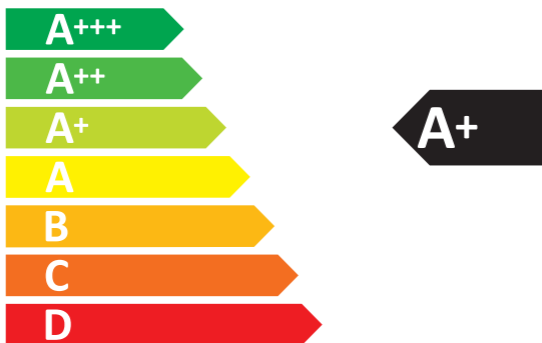

# ENERG

енергия · ενεργεια

GQ10SFF-6W

**57** L

**0.63** kWh/cycle\*

**1.38** kWh/cycle\*

\* цикъл · cyklus · portion · zykus · πρόγραμμα · ciclo · tsükkel · ohjelma · ciklus  
ciklas · cikls · čiklu · cyclus · cykl · ciclu · program · cykel