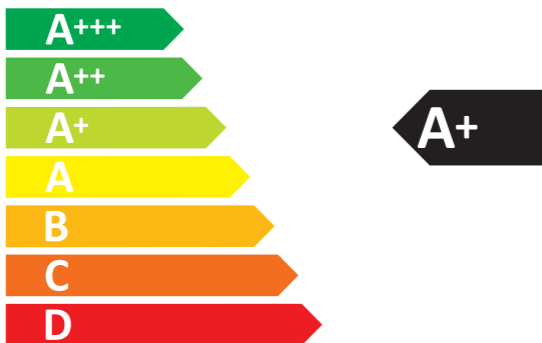

# ENERG

енергия · ενεργεια

 **steel**

GQFE6-S

**57** L

**0.63** kWh/cycle\*

**1.38** kWh/cycle\*

\* цикл · cyklus · portion · zyklus · πρόγραμμα · ciclo · tsükkel · ohjelma · ciklus  
ciklas · cikls · čiklu · cyclus · cykl · ciclu · program · cykel