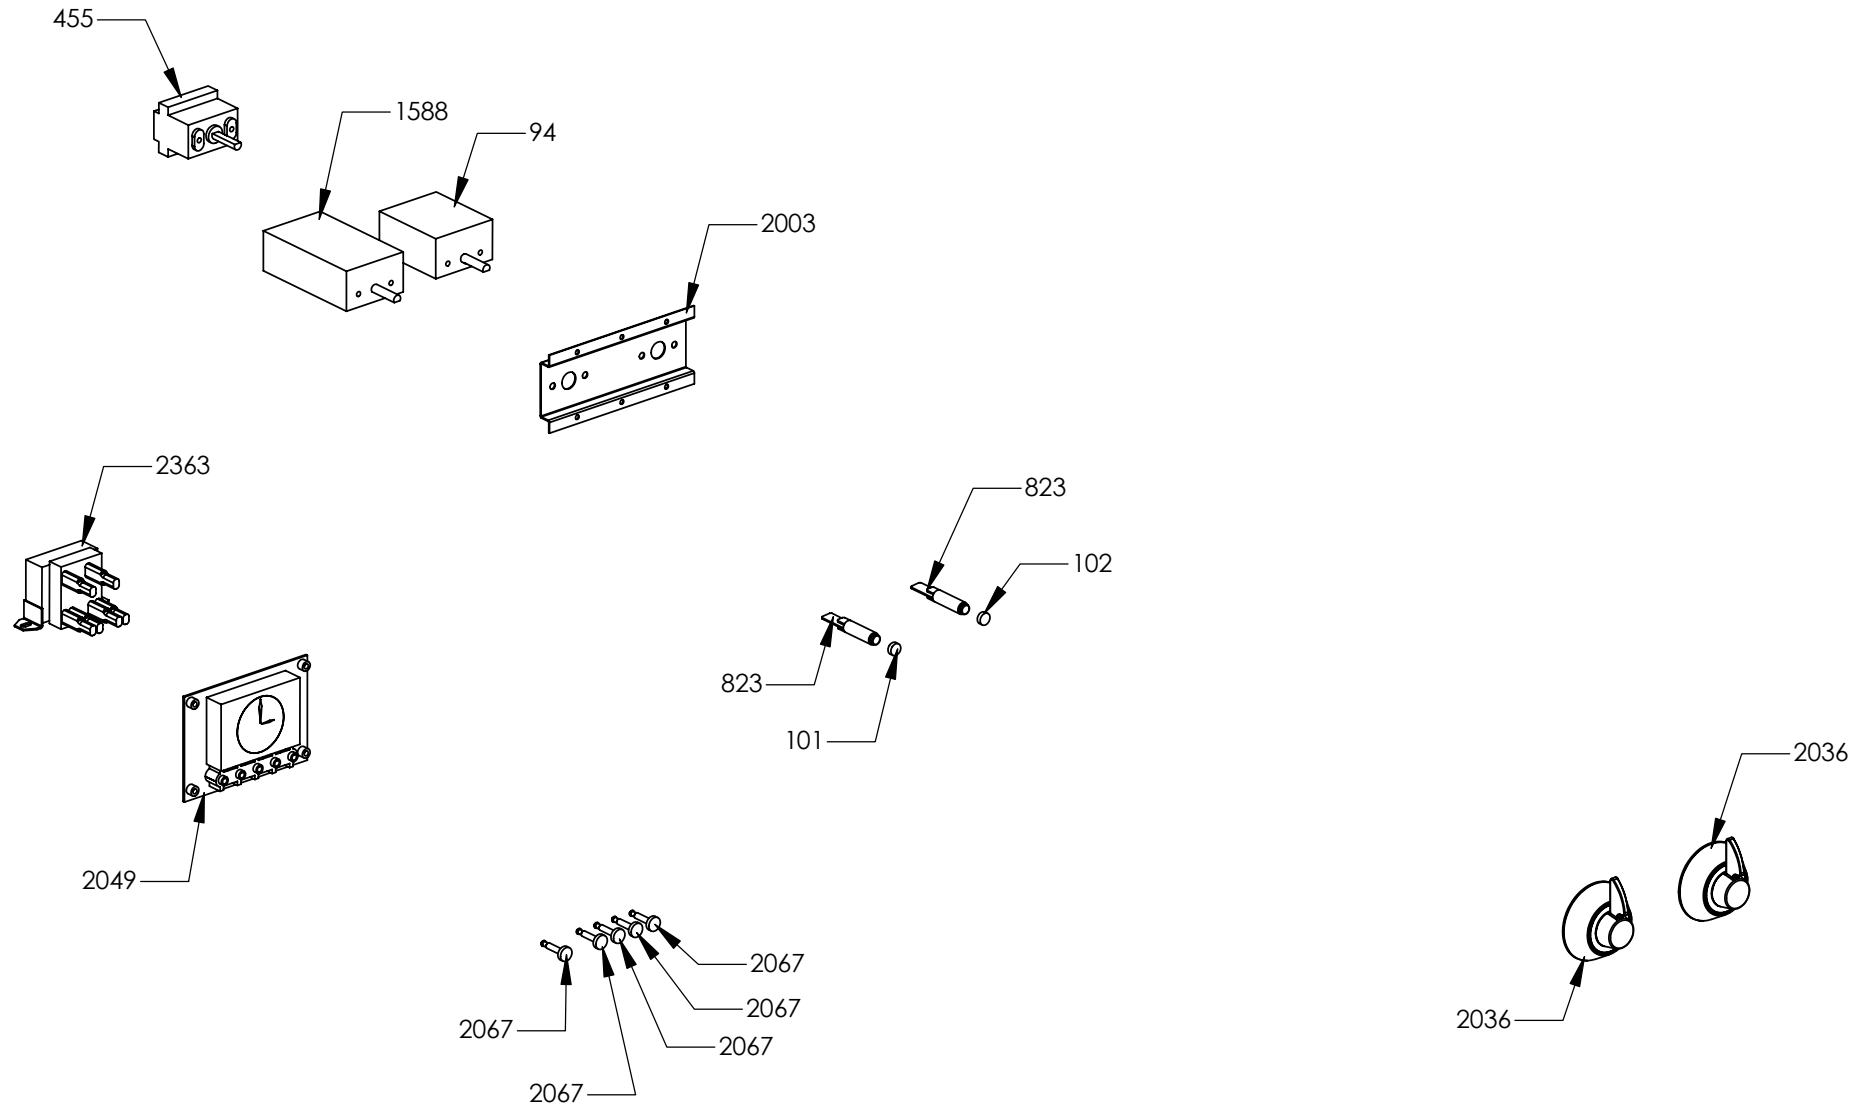

Cucina ascot A7F-4 X-C S Steel G20/20 230/50 EU

Rif. Esploso	Codice	Descrizione	Q.ta	Rif. Esploso	Codice	Descrizione	Q.ta
17	370788	Briglia staffa supporto rampa	5	1567	ZS2923	Rubinetto valv aux sbf (bypass 0,27) coassiale (dis 8237-1)	1
19	400689	Guarnizione portagomma "sbf" (dis 0509)	1	1568	ZS2924	Rubinetto valv rap/pesc sbf (bypass 0,44) coassiale (dis 8237-1)	1
31	414121	Tazza bruc s-rap sbf G20 ugello 0,97 Z (dis 0802-11-SR)	1	1569	ZS2925	Rubinetto valv s-rap sbf (bypass 0,34) coassiale (dis 8237-1)	1
32	414123	Tazza bruc aux sbf G20 ugello 0,72 X (dis 0801-08-A)	1	1570	ZS2926	Rubinetto valv t.c. sbf (bypass 0,60) coassiale (dis 8237-1)	1
39	414210	Tazza bruc t.c. 3.3 sbf G20 ugello 1,28 T (dis 0940-58-TC)	1	1572	ZS2928	Termocoppia SBF L=750 coassiale (dis 0896)	3
40	414212	Tazza bruc rap sbf G20 ugello 1,15 Y (dis 0803-10-R)	1	1573	ZS2929	Termocoppia SBF L=750 T.C. 3.3 kW coassiale (dis 0898)	1
47	421312	Ugello rap (G30-G31/29-37) 0,85 (dis 0222)	1	1591	ZS2934	Supporto post rampa 100 TC/DC rinf Sintesi	1
48	421323	Briglia blocca rubinetti "SBF" M 60 (dis 3755-6)	4	1632	ZS3021	Raccordo riduzione 1/2 BSP femmina maschio Sintesi 04	1
50	423948	Ugello s-rap (G30-31/29-37) 0,65 (dis 0222)	1	1643	ZS3064	Tube t.c. ant sx cuc 100 - 05	1
52	423951	Ugello aux (G 30/30) 0,50 (dis 0222)	1	1644	ZS3065	Tube s-rap post sx cuc 100 - 05	1
56	424046	Ugello t.c. 3.3 kW (G 30/30) 0,93 CUC 190 (dis 0222)	1	1647	ZS3068	Tube t.c. post cent cuc 100 - 05	1
67	440400	Coperchio bruc t.c. P-4 sbf (anel-est) (dis 0744-3.3)	1	1648	ZS3069	Tube s-rap ant cent cuc 100 - 05	1
68	440401	Coperchio bruc t.c. P-4 sbf (nucl -centr) (dis 0943-3.3)	1	1759	ZS3052	Rampa 4 fuochi cucina 070 Sintesi rinf 05	1
69	440403	Coperchio bruc rap sbf 66 (dis 0809-3.3)	1	2036	ZS3546	Manopola Ascot completa cromo	4
70	440404	Coperchio bruc s-rap sbf 66 (dis 0808-3.3)	1	2068	ZS3791	Staffa supporto rampa Ascot / XXL stampata	2
71	440405	Coperchio bruc aux sbf (dis 0807-3.3)	1	2543	601229	Molla fissaggio cand acc t.c. P-4 sbf (dis 0813)	4
93	481787	Generatore accensione 4F (ITW BF80046.N80)	1	2562	506037	Vite M3 x 8 TC (sottot in teflon) inox sbf	10
199	ZS0275	Bicchieri bruc s-rap/aletta sbf (dis 0877-3)	1	2563	ZS0907	Dado fix termocoppia sbf (dis 0814)	4
200	ZS0276	Bicchieri bruc rap/aletta sbf (dis 0878-3)	1	2575	505241	Vite per briglia rubinetti sbf M6 (dis 3755-10)	4
201	ZS0284	Bicchieri bruc t.c. 3.3 /aletta sbf (dis 0970-03)	1				
292	ZS0577	Bicchieri bruc aux/aletta sbf (dis 0876-3)	1				
376	ZS0813	Micro catenaria cucina 4F (dis 0653-188)	1				
1016	ZS2064	Candeletta accensione bruc sbf (dis 0812 L=900)	3				
1017	ZS2065	Candeletta accensione bruc T.C. sbf (dis 0946 L=900)	1				
1177	ZS2217	Guarnizione bruc Aux sbf (dis 0690)	1				
1178	ZS2218	Guarnizione bruc S-Rap sbf (dis 0691)	1				
1179	ZS2219	Guarnizione bruc Rap sbf (dis 0692)	1				
1180	ZS2220	Guarnizione bruc T.C. sbf (dis 0734)	1				