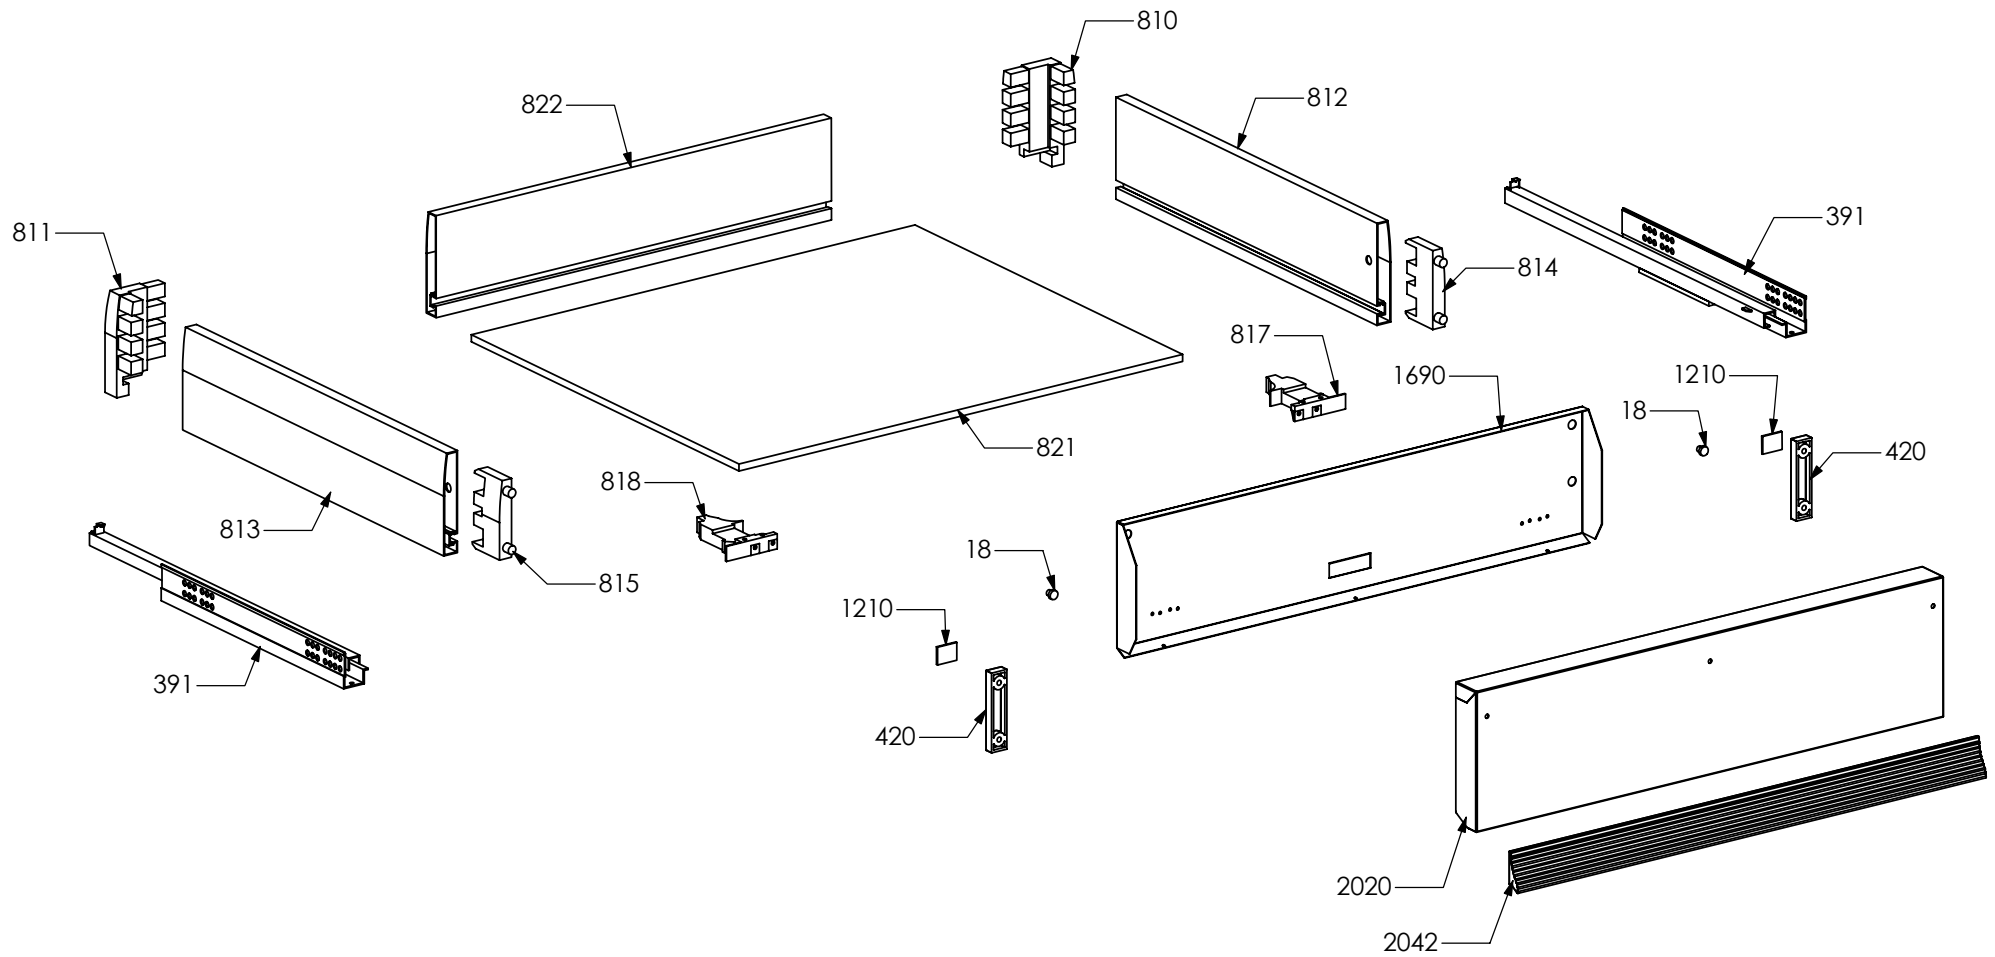

Cucina ascot A7F-4 X-C S Steel G20/20 230/50 EU

Rif. Esploso	Codice	Descrizione	Q.ta
18	400006	Paracolpo sportello	2
391	ZS0899	Coppia guide legobox apertura parziale	1
420	ZS1002	Blocchetto staffa cassetto 2 fori	2
810	ZS0449	Cassetto legobox angolo DX - 6950 100120601	1
811	ZS0451	Cassetto legobox angolo SX - 6950 100120603	1
812	ZS0453	Cassetto legobox fianco DX - 6951 200500601	1
813	ZS0454	Cassetto legobox fianco SX - 6951 200500603	1
814	ZS0455	Cassetto legobox staffa fissaggio DX - 6950 100060101	1
815	ZS0456	Cassetto legobox staffa fissaggio SX - 6950 100060103	1
817	ZS0458	Cassetto legobox clip regolazione DX - 6971 000610101	1
818	ZS0459	Cassetto legobox clip regolazione SX - 6971 000610103	1
821	ZS1496	Cassetto legobox 070 base md - 6959 050609600	1
822	ZS1497	Cassetto legobox 070 lato post - 6951 233609600	1
1210	BS0377	Biadesivo 33 mt x 17h mm x Sp 0.6 mm (3M 4930)	2
1690	ZS2945	Controporta cassetto cucina 070 con paracolpi Sintesi 04	1
2020	ZS3301	Porta cassetto cucina 070 Ascot inox	1
2042	ZS3565	Profilato cruscotto cassetto 070 Ascot cromo	2