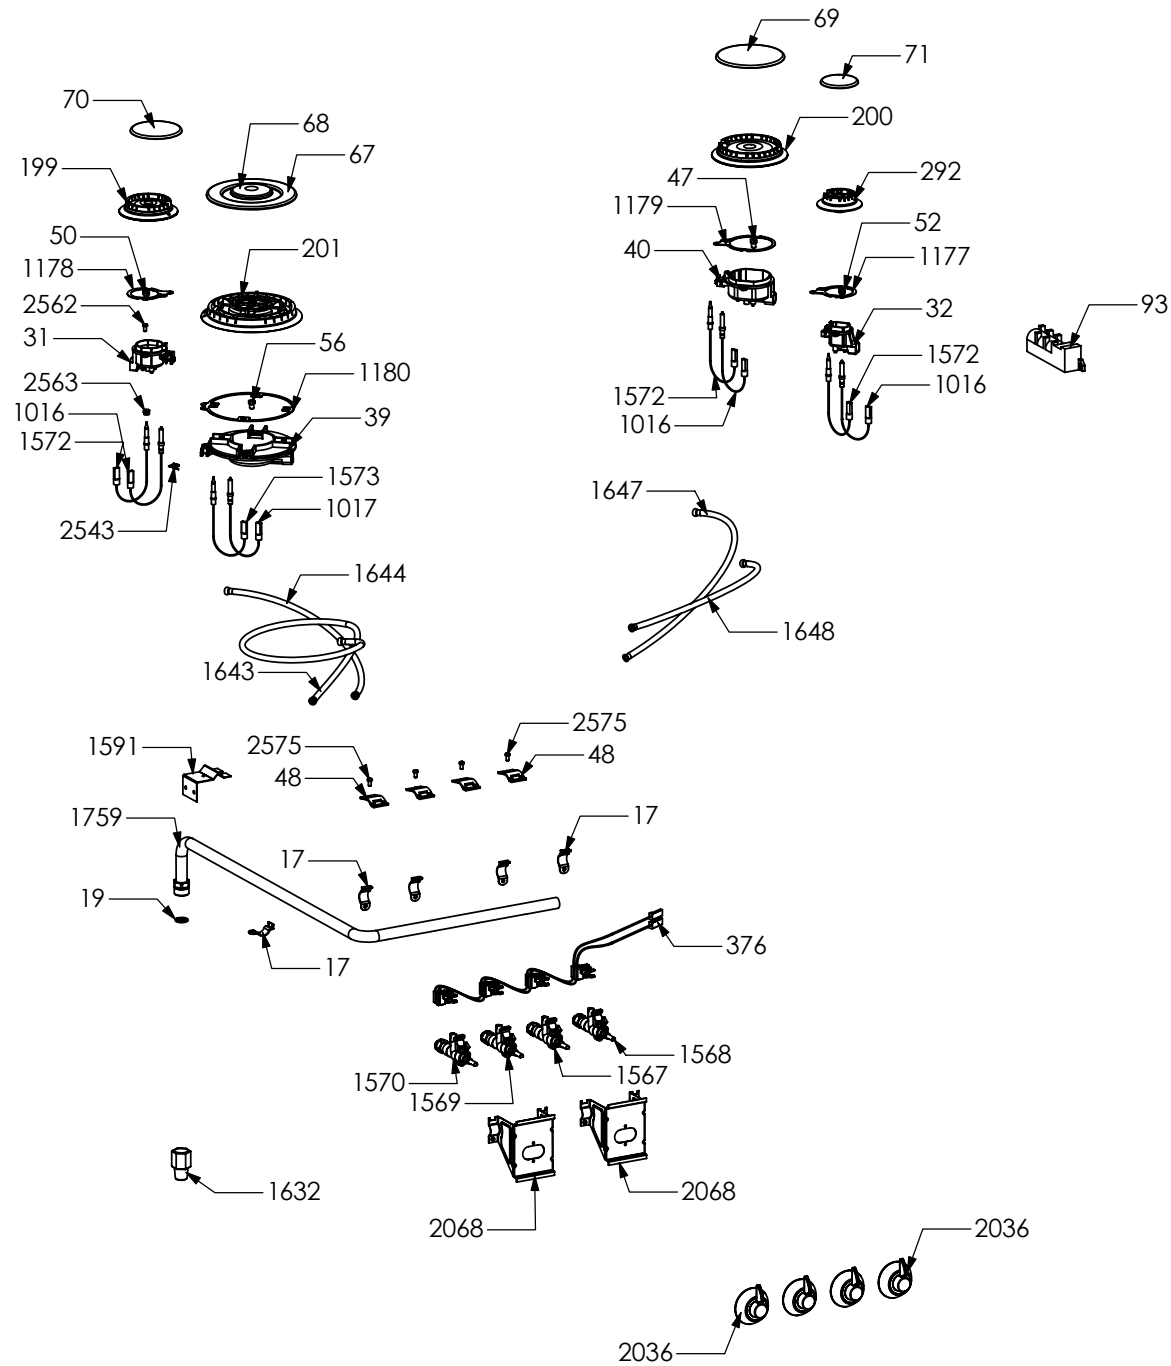

Cucina ascot A7F-4 X-C S Steel G20/20 230/50 EU

Rif. Esploso	Codice	Descrizione	Q.ta	Rif. Esploso	Codice	Descrizione	Q.ta
17	370788	Briglia staffa supporto rampa	5	1567	ZS2923	Rubinetto valv aux sbf (bypass 0,27) coassiale (dis 8237-1)	1
19	400689	Guarnizione portagomma "sbf" (dis 0509)	1	1568	ZS2924	Rubinetto valv rap/pesc sbf (bypass 0,44) coassiale (dis 8237-1)	1
31	414121	Tazza bruc s-rap sbf G20 ugello 0,97 Z (dis 0802-11-SR)	1	1569	ZS2925	Rubinetto valv s-rap sbf (bypass 0,34) coassiale (dis 8237-1)	1
32	414123	Tazza bruc aux sbf G20 ugello 0,72 X (dis 0801-08-A)	1	1570	ZS2926	Rubinetto valv t.c. sbf (bypass 0,60) coassiale (dis 8237-1)	1
39	414210	Tazza bruc t.c. 3.3 sbf G20 ugello 1,28 T (dis 0940-58-TC)	1	1572	ZS2928	Termocoppia SBF L=750 coassiale (dis 0896)	3
40	414212	Tazza bruc rap sbf G20 ugello 1,15 Y (dis 0803-10-R)	1	1573	ZS2929	Termocoppia SBF L=750 T.C. 3.3 kW coassiale (dis 0898)	1
47	421312	Ugello rap (G30-G31/29-37) 0,85 (dis 0222)	1	1591	ZS2934	Supporto post rampa 100 TC/DC rinf Sintesi	1
48	421323	Briglia blocca rubinetti "SBF" M 60 (dis 3755-6)	4	1632	ZS3021	Raccordo riduzione 1/2 BSP femmina maschio Sintesi 04	1
50	423948	Ugello s-rap (G30-31/29-37) 0,65 (dis 0222)	1	1643	ZS3064	Tube t.c. ant sx cuc 100 - 05	1
52	423951	Ugello aux (G 30/30) 0,50 (dis 0222)	1	1644	ZS3065	Tube s-rap post sx cuc 100 - 05	1
56	424046	Ugello t.c. 3.3 kW (G 30/30) 0,93 CUC 190 (dis 0222)	1	1647	ZS3068	Tube t.c. post cent cuc 100 - 05	1
67	440400	Coperchio bruc t.c. P-4 sbf (anel-est) (dis 0744-3.3)	1	1648	ZS3069	Tube s-rap ant cent cuc 100 - 05	1
68	440401	Coperchio bruc t.c. P-4 sbf (nucl -centr) (dis 0943-3.3)	1	1759	ZS3052	Rampa 4 fuochi cucina 070 Sintesi rinf 05	1
69	440403	Coperchio bruc rap sbf 66 (dis 0809-3.3)	1	2036	ZS3546	Manopola Ascot completa cromo	4
70	440404	Coperchio bruc s-rap sbf 66 (dis 0808-3.3)	1	2068	ZS3791	Staffa supporto rampa Ascot / XXL stampata	2
71	440405	Coperchio bruc aux sbf (dis 0807-3.3)	1	2543	601229	Molla fissaggio cand acc t.c. P-4 sbf (dis 0813)	4
93	481787	Generatore accensione 4F (ITW BF80046.N80)	1	2562	506037	Vite M3 x 8 TC (sottot in teflon) inox sbf	10
199	ZS0275	Bicchieri bruc s-rap/aletta sbf (dis 0877-3)	1	2563	ZS0907	Dado fix termocoppia sbf (dis 0814)	4
200	ZS0276	Bicchieri bruc rap/aletta sbf (dis 0878-3)	1	2575	505241	Vite per briglia rubinetti sbf M6 (dis 3755-10)	4
201	ZS0284	Bicchieri bruc t.c. 3.3 /aletta sbf (dis 0970-03)	1				
292	ZS0577	Bicchieri bruc aux/aletta sbf (dis 0876-3)	1				
376	ZS0813	Micro catenaria cucina 4F (dis 0653-188)	1				
1016	ZS2064	Candeletta accensione bruc sbf (dis 0812 L=900)	3				
1017	ZS2065	Candeletta accensione bruc T.C. sbf (dis 0946 L=900)	1				
1177	ZS2217	Guarnizione bruc Aux sbf (dis 0690)	1				
1178	ZS2218	Guarnizione bruc S-Rap sbf (dis 0691)	1				
1179	ZS2219	Guarnizione bruc Rap sbf (dis 0692)	1				
1180	ZS2220	Guarnizione bruc T.C. sbf (dis 0734)	1				