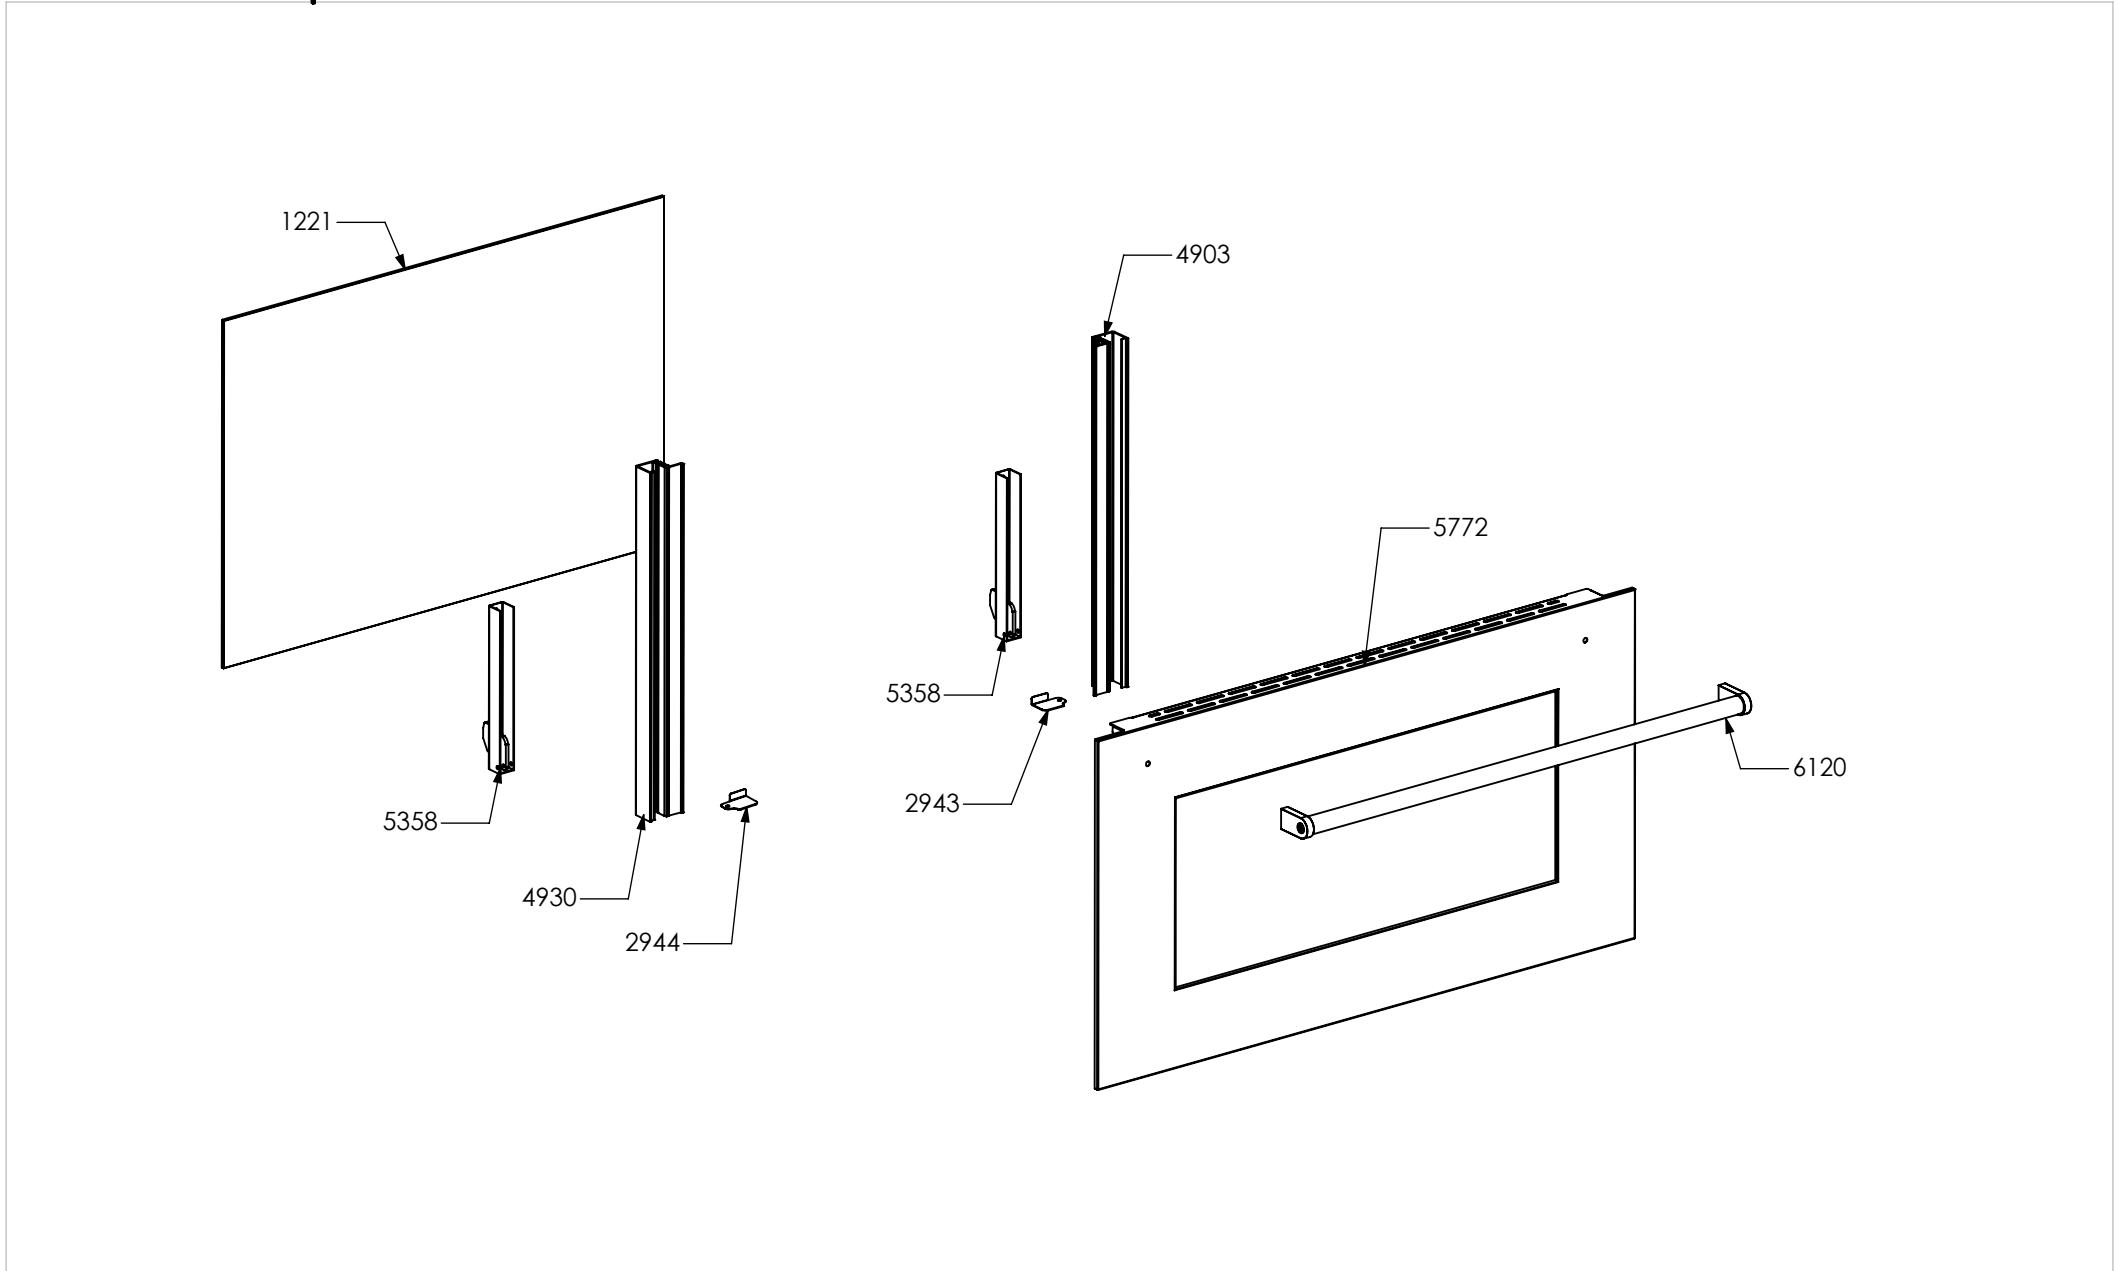

6419

1221

4903

5772

5358

5358

2943

4930

2944

6120